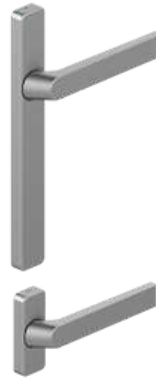

# Safety

*Touch Security* rankenos pasižymi aukštu atsparumu įsilaužimams. Durų rankenos su ilgu skydu, pagamintu iš tvirto aliuminio, efektyviai apsaugo spynų šerdeles – jos tampa beveik nepasiekiamos ir dar sunkiau pažeidžiamos.

# Colours

Anodized in 9 colours

Powder coated in 400+ RAL colours and finishes

Touch

Doors

**A. Standard Handle**

**AA. Standard Handle with Cylinder**

**B. Reduced Handle**

**BB. Reduced Handle with Cylinder**

**F. Security Handle**

**G. Reduced Security Handle**

**FF. Security Handle with Cylinder**

**GG. Reduced Handle with Cylinder**

**D. Cover Plate**

**DD. Cover Plate with Cylinder**